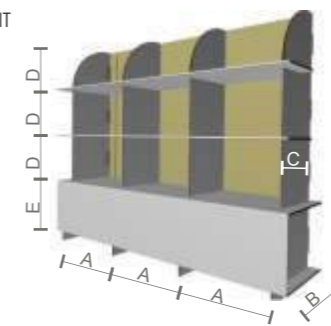

FREE STANDING DISPLAY UNIT
WITH MULTI CELLS

Item	A,mm	B,mm	C,mm	D,mm	E,mm	Unit
100.904	300	250	200	185	250	piece
100.905	350	300	250	200	250	piece
100.906	350	250	200	200	250	piece

* graphic branding is included; we can make any corrugated cardboard display on request